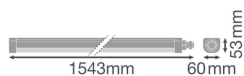

Specificaties Voordeelpak 4x Ledvance LED Waterdichte Montagebalk 50W 6100lm - 840 Koel Wit | 150cm

[Bekijk product](#)

Algemene informatie

Artikelnummer	257367
EAN	8719157069113
Merk	Ledvance
Fabrikantnaam	Multipack 4x DP COMP 1500 V 50W 840 IP66 PS LEDV
Lampdirect All-in garantie	5 jaar
Levensduur (uur)	75000

Technische Informatie

Techniek	LED Geïntegreerd
Vervangt (Watt)	2x58
Watt	50
Netspanning (Volt)	220-240
Dimbaar	Niet Dimbaar
Lichtkleur	Wit
Kleurcode	840 Koel Wit
Lichtkleur (Kelvin)	4000 Koel Wit
Kleurweergave (Ra)	80-89 - Goede kleurweergave
Kleurinstelling	Enkele kleur
Lichtopbrengst (Lumen)	6100
Lumen Watt Verhouding (Lm/W)	123

Powerfactor	>0.90
Inclusief Lamp	Ja
Lengte	150cm
Type product	Waterdichte LED Balken

Armatuur Informatie

Montage	Opbouwmontage
Armatuur Aansluiting	Aansluitingseenheid 3-polig
Optische Afdekking	PC (Polycarbonaat)
IP-Waarde	IP66 - Volledig Stof- en Waterdicht
Slagvastheid (IK-waarde)	IK08 - 5 Joule
Bedrijfstemperatuur	-20 tot + 45
Behuizing	Polycarbonaat
Kleur Armatuur	Wit
Noodverlichting	Geen Noodverlichting
Product Serie	Compact

Afmetingen

Lengte (mm)	1543
Breedte (mm)	60
Hoogte (mm)	53

Sensor Informatie

Waarom Lampdirect?

Sensortype

Geen sensor

Bestel bij de **grootste lichtspecialist** van Europa

Offerte op maat