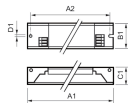

Specificaties Philips HF-S 236 TL-D II 220-240V

[Bekijk product](#)

Algemene informatie

Aantal in omdoos 12

Algemene informatie

| | |
|----------------------------|---------------------------------------|
| Artikelnummer | 180513 |
| EAN | 8711500999313 |
| Merk | Philips |
| Fabrikantnaam | HF-S 218/236 TL-D II 220-240V 50/60Hz |
| Lampdirect All-in garantie | 1 jaar |