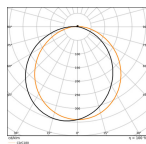

[Bekijk product](#)

Algemene informatie

Artikelnummer	254854
EAN	4099854481031
Merk	Ledvance
Fabrikantnaam	BLKH CBO RD EYELID 325 WT LEDV
Aantal in omdoos	1

Technische Informatie

Noodverlichting	Geen Noodverlichting
Montage	Muurmontage
Kleur Armatuur	Wit
Type product	Accessoires - Bulkhead

Afmetingen

Hoogte (mm)	77
Diameter (mm)	325

Sensor Informatie

Bestel bij de **grootste lichtspecialist** van Europa

Offerte op maat

Sensortype

Tot 7 jaar **all-in garantie**

Geen sensor

Gemakkelijk retourneren