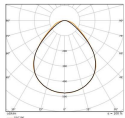

Specificaties Ledvance LED Paneel Eco
36W 3600lm - 865 Daglicht | 60X60cm
- UGR <19

[Bekijk product](#)

Algemene informatie

Artikelnummer	251074
EAN	4099854187339
Merk	Ledvance
Fabrikantnaam	PANEL ECO 600 UGR<19 600 E 36W 865 U19
Lampdirect All-in garantie	3 jaar
Levensduur (uur)	50000

Technische Informatie

Techniek	LED Geïntegreerd
Vervangt (Watt)	4x18
Watt	36
Netspanning (Volt)	220-240
Dimbaar	Niet Dimbaar
Kleurcode	865 Daglicht Wit
Lichtkleur (Kelvin)	6500 Daglicht Wit
Kleurweergave (Ra)	80-89 - Goede kleurweergave
Lichtkleur	Wit
Kleurinstelling	Enkele kleur
Lichtopbrengst (Lumen)	3600
Lumen Watt Verhouding (Lm/W)	100

Afmetingen

Afmetingen LED Paneel	60x60cm
Lengte (mm)	595
Breedte (mm)	595
Hoogte (mm)	32

Sensor Informatie

Sensortype	Waarom Lampdirect? Geen sensor
------------	--

 Bestel bij de **grootste lichtspecialist** van Europa