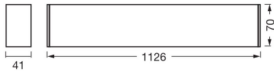

Specificaties Ledvance LED Office Line Cuboid Plafond Wit 30W 3500lm - 840 Koel Wit | 3-Staps Dimbaar

[Bekijk product](#)

Algemene informatie

Artikelnummer	252285
EAN	4058075842281
Merk	Ledvance
Fabrikantnaam	Office line cuboid ceiling 30W 840 DIM White
Lampdirect All-in garantie	3 jaar
Levensduur (uur)	100000

Technische Informatie

Techniek	LED Geïntegreerd
Netspanning (Volt)	220-240
Watt	30
Vervangt (Watt)	2x36
Dimbaar	3-Staps Dimbaar
Inclusief Lamp	Ja
Kleurcode	840 Koel Wit
Lichtkleur (Kelvin)	4000 Koel Wit
Kleurweergave (Ra)	80-89 - Goede kleurweergave
Lichtkleur	Wit
Kleurinstelling	Enkele kleur
Lichtopbrengst (Lumen)	3500