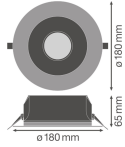

**Specificaties Ledvance LED Downlight Performance DN155 14W 1500lm 65D - 830 Warm Wit | 180mm - IP54**

[Bekijk product](#)

## Armatuur Informatie

Montage	Inbouwmontage
Zaagmaat (mm)	155
IP-Waarde	IP54 - Stof- en Spatwaterdicht
Slagvastheid (IK-waarde)	IK03 - 0.35 Joule
Bedrijfstemperatuur	-20 tot + 45
Behuizing	Aluminium
Kleur Armatuur	Wit
Kleur behuizing	Wit
Armatuur Aansluiting	Schroefaansluiting
Product Serie	DN155

## Afmetingen

Hoogte (mm)

### Waarom Lampdirect?

65

Diameter (mm)

180

Bestel bij de **grootste lichtspecialist** van Europa

**Offerte** op maat