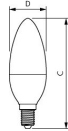

Caractéristiques Philips Corepro LED  
Bougie E14 Dépolie 7W 806lm – 827 Blanc  
Très Chaud – Équivalent 60W

[Voir le produit](#)

## Informations techniques

Technologie	LED
Référence Article	LED E14
Substitut (Watt)	60
Tension (V)	220-240
Puissance (W)	7
Dimmable	Non dimmable
Culot	E14 (Ampoule à vis petit culot)
Code Couleur	827 Blanc Très Chaud
Couleur de Lumière (Kelvin)	2700 Blanc Très Chaud
Indice de Rendu des Couleurs (Ra)	80-89 - Bon rendu des couleurs

## Dimensions

Hauteur (mm)	114
Diamètre (mm)	38
Forme	Bougie
Forme exacte	B38