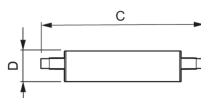

Caractéristiques Philips Corepro LED Lineair R7s 118mm
14W 1800lm - 840 Blanc Froid | Dimmable - Équivalent
120W

[Voir le produit](#)

Informations Générales

Réf.	224256
EAN	8718696578810
Marque	Philips
Nom du fabricant	CorePro R7S 118mm 14-100W 840 D
Vendu à l'unité - Carton complet	10
Lampdirect Garantie Totale	2 ans
Étiquette énergétique	E
Ancienne Etiquette énergétique	A+
Durée de Vie Moyenne (heure)	15000

Informations techniques

Technologie	LED
Référence Article	R7s LED
Substitut (Watt)	100
Tension (V)	220-240
Puissance (W)	14
Dimmable	Oui, dimmable
Culot	R7s
Code Couleur	840 Blanc Froid
Couleur de Lumière (Kelvin)	4000 Blanc Froid
Indice de Rendu des Couleurs (Ra)	80-89 - Bon rendu des couleurs
Couleur Claire	Blanc

Options de couleur	Couleur unique
Flux Lumineux (Lumen)	1600
Efficacité Lumineuse (Lm/W)	128.6
Type de capteur	Pas de détecteur

Information produit

EOC8	57881000
Gamme	CorePro

Dimensions

Longueur (mm)	118
Diamètre (mm)	29
Forme	Culot double