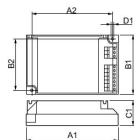

Caractéristiques Philips HF-P 218 PL-T/C III 220-240V for 2x18W

[Voir le produit](#)