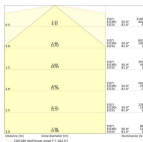

74mm

Caractéristiques Ledvance Réglette LED Linéaire Ultra Output Gen2 Acier Blanc 21W 3062lm - 830-840 CCT | 60cm - Dali Dimmable - Équivalent 2x18W

[Voir le produit](#)

Informations Générales

Réf.	258068
EAN	4058075850378
Marque	Ledvance
Nom du fabricant	LN UO DA 600 P 21W 83040 WT LEDV
Lampdirect Garantie Totale	5 ans
Durée de Vie Moyenne (heure)	88000

Informations techniques

Technologie	LED Intégré
Substitut (Watt)	2x18
Puissance (W)	21
Tension (V)	220-240
Dimmable	Oui, dimmable dali
Couleur Claire	Blanc
Code Couleur	830 Blanc Chaud, 840 Blanc Froid
Couleur de Lumière (Kelvin)	3000 Blanc Chaud, 4000 Blanc Froid
Indice de Rendu des Couleurs (Ra)	80-89 - Bon rendu des couleurs
Options de couleur	CCT
Flux Lumineux (Lumen)	3062
Efficacité Lumineuse (Lm/W)	150