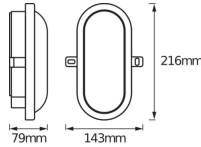

Caractéristiques Ledvance Hublot LED Noir 11W - 840

[Voir le produit](#)

Informations Générales

Réf.	243635
EAN	4058075271685
Marque	Ledvance
Nom du fabricant	LED BULKHEAD 11W 840 BK LEDV

Informations techniques

Technologie	LED Intégré
Puissance (W)	11
Tension (V)	220-240
Dimmable	Non dimmable
Code Couleur	840 Blanc Froid
Couleur de Lumière (Kelvin)	4000 Blanc Froid
Indice de Rendu des Couleurs (Ra)	80-89 - Bon rendu des couleurs
Couleur Claire	Blanc
Options de couleur	Couleur unique
Flux Lumineux (Lumen)	800
Efficacité Lumineuse (Lm/W)	73
Facteur de puissance	>0.50
Référence Article	Hublots LED

Dimensions

Longueur (mm)	216
Largeur (mm)	143

Informations du capteur

Type de capteur	Pas de détecteur
-----------------	------------------

Pourquoi choisir Lampdirect?

-  Partenaire des **professionnels**
-  Un chargé **d'affaires dédié**
-  Jusqu'à **7 ans de garantie**
-  Retours faciles **jusqu'à 14 jours**